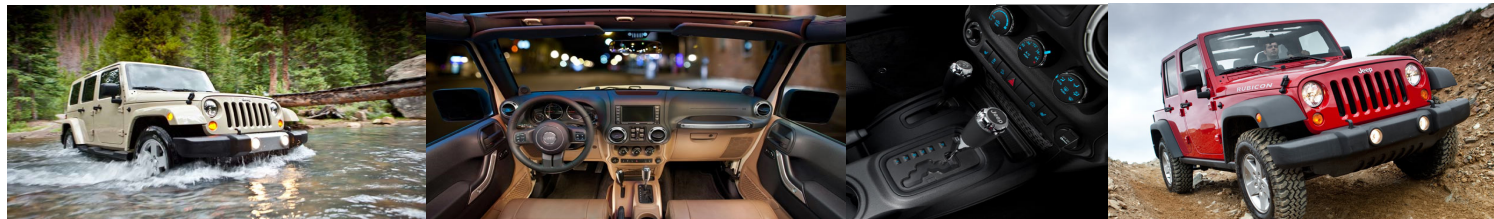

WRANGLER UNLIMITED

SINCOM		RADNA ZAPREMINA	SNAGA KW/KS	CENA BEZ PDV-a	CENA SA PDV-om
660.M11.5	JEEP WRANGLER UNLIMITED 2.8 CRD Sahara	2777 cm ³	147/200	30,334 €	35,794 €
660.R31.5	JEEP WRANGLER UNLIMITED 2.8 CRD Rubicon	2777 cm ³	147/200	31,534 €	37,210 €
660.WH1.5	JEEP WRANGLER UNLIMITED 2.8 CRD 70th Anniversary	2777 cm ³	147/200	30,826 €	36,375 €

Legenda: ■ standardna oprema, □ dodatna oprema, — nemoguća opcija

** Cene su informativne i obračunavaju se po srednjem kursu NBS.

CENOVNIK STANDARDNE I DODATNE OPREME		SAHARA	RUBICON	ANNIVERSARY	CENA BEZ PDV-a
CODE	NAZIV OPREME				
AUDIO SISTEMI					
REL	AM/FM DVD MP3 radio	■	■	—	
564	AM/FM 6 Disc DVD MP3 radio	—	—	■	
RC9	6 zvučnika	■	■	■	
EKSTERIJER					
406	Aluminijumske felne R17x7.5 Sahara	■	—	—	
WFH	Aluminijumske felne R17x7.5 Rubicon	—	■	—	
TTA	Gume 255/75/R17 All Terrain	■	■	—	
WPT	Aluminijumske felne R18x7.5 sa 7 krakova	—	—	■	
141	Bridgestone on/off road gume 255/70 R18	—	—	■	
MRK	Bočni stepenici - cevasti	■	—	■	
MEF	Bočne zaštitne cevi - crne čelične	—	■	—	
GBB	Tonirana stakla sa UV filterom	■	■	■	
802 / 210	Metalič boja	□	□	□	500 €
5JQ/5CC/4SA	Pastelna boja	□	□	□	0 €
GWK	Sunrider® mekani krov sa mogućnošću otvaranja	■	■	■	
MX1	Tvrđi krov u boji vozila (ulazi u AEM kod Anniversary paketa)	□	—	— / □	650 €
GCH	Demontažna polu-vrata sa plastičnim prozorom i gornjim delom koji se lako skida (ne uz AEM)	■	■	■	
TBB	Rezervni točak u punoj veličini	■	■	■	
MZA	Jeep 70th Anniversary značka	—	—	■	
CSA	Prekrivka rezervnog točka	■	■	■	
PAKETI OPREME					
AEM	Dual Top: Obični mekani krov i Freedom Top™ tvrđi krov sa brisačem i grejačem zadnjeg stakla, demontažna vrata u punoj veličini i tonirana stakla	□	□	□	1,780 €
AJP	Power Convenience: centralna brava, daljinsko otključavanje, električni prozori	■	□	■	500 €
733	Diesel particular filter	■	■	■	